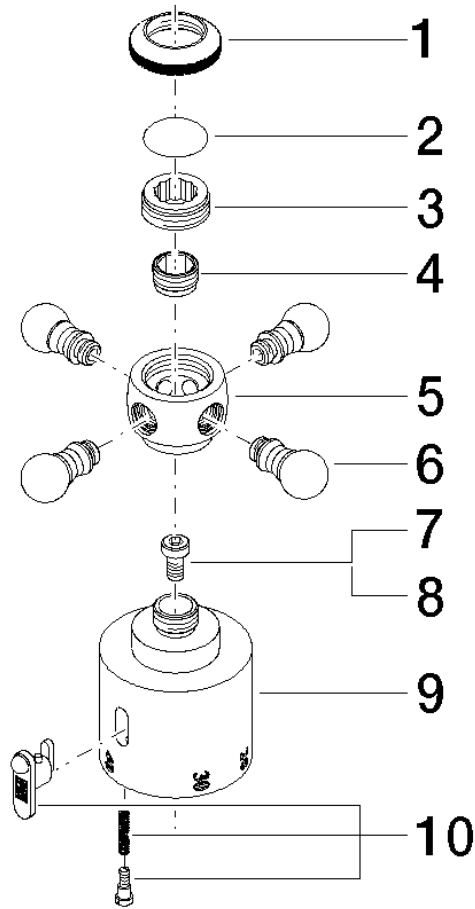

### Lista de piezas de recambios

N°	Número de artículo	Denominación	Cantidad de montaje	Plazo de entrega
1	09 20 36 005-08	manilla	1	40
2	09 26 01 016 90	accessorio	1	2
3	09 20 83 006 90	manilla	1	2
4	09 24 03 119 90	boquilla	1	2
6	09 20 36 004-08	manilla	4	40
7	90 30 30 027 00 90	tornillo	1	2
8	09 30 33 004 90	tornillo	1	2
10	90 21 33 020 00 90	manilla	1	2

### Lista de piezas de recambios

N°	Número de artículo	Denominación	Cantidad de montaje	Plazo de entrega
1	09 21 02 115 90	caperuza	1	2
2	09 23 01 039 90	tamiz	1	2
3	09 23 01 077 90	limitador de caudal	1	2
4	04 12 11 071 00 90	duchas	1	2
5	09 30 09 022 90	llave	1	2

Piezas para otros acabados pueden encontrarse aquí:  
Cromo

**Lista de piezas de recambios**

N°	Número de artículo	Denominación	Cantidad de montaje	Plazo de entrega
1	04 12 05 038 01-08	duchas	1	60
2	04 28 22 101 20-08	caño	1	40
3	90 14 10 011 00 90	sello	1	2
4	90 17 11 037 01-08	soporte	1	-
Ya no se puede pedir el repuesto, solicite el artículo de repuesto.				
5	90 28 22 104 00-08	tubo	1	-
Ya no se puede pedir el repuesto, solicite el artículo de repuesto.				
6	90 17 09 045 01-08	inversor	1	40
7	09 30 30 064-08	tornillo	1	40
8	09 18 20 011-08	alojamiento	1	40
9	09 28 22 013 90	tubo	1	2
10	11 170 370-08	MADISON Embellecedor para maneta - Platino	1	40
11	09 30 30 062-08	tornillo	1	40
12	09 14 10 122 90	sello	1	2
13	28 104 970-08	Flexo de ducha metálico 1/2" x 1/2" x 1250 mm - Platino	1	40
14	28 050 410-08	soporte	1	60
15	90 28 22 103 00-08	tubo	1	-
Ya no se puede pedir el repuesto, solicite el artículo de repuesto.				
16	90 14 20 002 00 90	sello	1	2
17	04 17 01 044 01-08	grifería	1	40