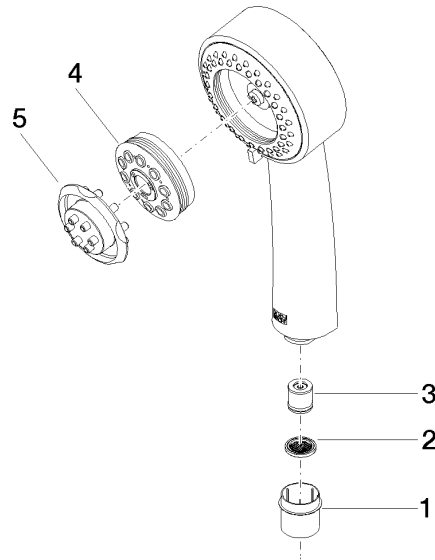

### Lista de piezas de recambios

N°	Número de artículo	Denominación	Cantidad de montaje	Plazo de entrega
1	09 20 36 005-08	manilla	1	40
2	09 26 01 016 90	accessorio	1	2
3	09 20 83 006 90	manilla	1	2
4	09 24 03 119 90	boquilla	1	2
6	09 20 36 004-08	manilla	4	40
7	90 30 30 027 00 90	tornillo	1	2
8	09 30 33 004 90	tornillo	1	2
10	90 21 33 020 00 90	manilla	1	2

ST 050 304 6360

mm [inches]

Diagrama de flujo

Certificado

LGA\_18610.

ST 050 304 6360

Piezas para otros  
acabados pueden  
encontrarse aquí:  
Cromo

### Lista de piezas de recambios

N°	Número de artículo	Denominación	Cantidad de montaje	Plazo de entrega
1	09 21 02 115 90	caperuza	1	2
2	09 23 01 039 90	tamiz	1	2
3	09 23 01 077 90	limitador de caudal	1	2
4	04 12 11 071 00 90	duchas	1	2
5	09 30 09 022 90	llave	1	2

ST 050 304 6360

- Saliente ducha de pie 420 mm
- Ø Ducha de lluvia 200 mm
- Ducha efecto lluvia con sistema antical
- Caudal ducha de lluvia máx. 14 l/min
- Función de: 8 l/min
- Inversor giratorio Ducha de pie/ Ducha de mano
- Altura de la grifería hasta el ducha de lluvia (extremo inferior): 985mm
- Altura de la grifería hasta el extremo superior del codo 1160mm
- Rosetas corredizas de dos piezas Ø 65 mm
- Roseta para soporte de ducha Ø 65mm
- Roseta para fijación a pared ø 60mm
- Calibración 150 mm ± 13 mm
- Flexo metálico 1250mm con bloqueo de giro integrado
- Racor 1/2"
- Diámetro de tubo 20 mm