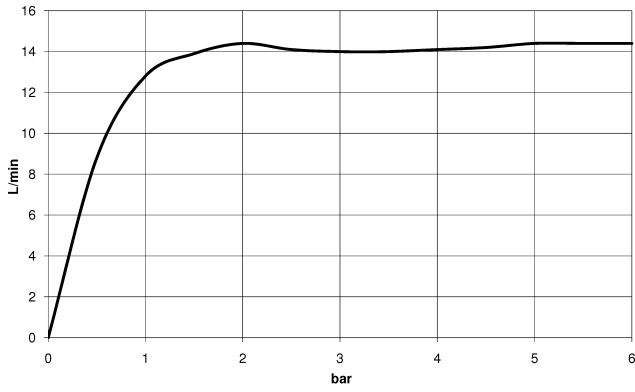

# MADISON Showerpipe con termostato de ducha - Platino

MADISON

ST 050 304 6360

ST 050 304 6360

Diagrama de flujo

Certificado

LGA\_38665.

ST 050 304 6360