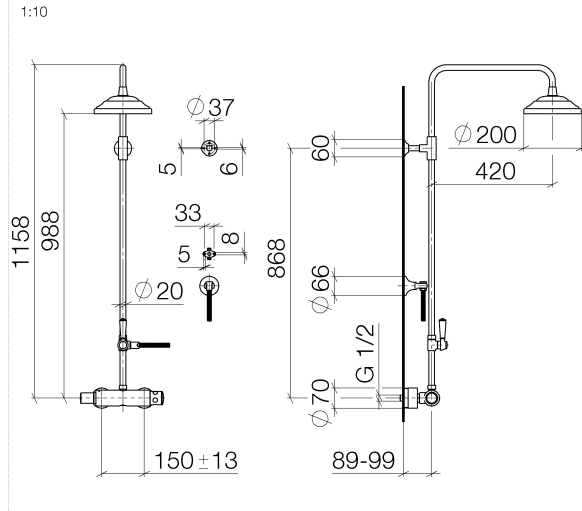

ST 050 304 6360

- Saliente ducha de pie 420 mm
- Ø Ducha de lluvia 200 mm
- Ducha efecto lluvia con sistema antical
- Caudal ducha de lluvia máx. 14 l/min
- Función de: 8 l/min
- Inversor giratorio Ducha de pie/ Ducha de mano
- Altura de la grifería hasta el ducha de lluvia (extremo inferior): 985mm
- Altura de la grifería hasta el extremo superior del codo 1160mm
- Rosetas corredizas de dos piezas Ø 65 mm
- Roseta para soporte de ducha Ø 65mm
- Roseta para fijación a pared ø 60mm
- Calibración 150 mm ± 13 mm
- Flexo metálico 1250mm con bloqueo de giro integrado
- Racor 1/2"
- Diámetro de tubo 20 mm

# MADISON Showerpipe con termostato de ducha - Platino

MADISON

ST 050 304 6360

ST 050 304 6360

Diagrama de flujo

Certificado

LGA\_38665.

ST 050 304 6360

Piezas para otros acabados pueden encontrarse aquí:  
Cromo

**Lista de piezas de recambios**

N°	Número de artículo	Denominación	Cantidad de montaje	Plazo de entrega
1	04 12 05 038 01-08	duchas	1	60
2	04 28 22 101 20-08	caño	1	40
3	90 14 10 011 00 90	sello	1	2
4	90 17 11 037 01-08	soporte	1	-
Ya no se puede pedir el repuesto, solicite el artículo de repuesto.				
5	90 28 22 104 00-08	tubo	1	-
Ya no se puede pedir el repuesto, solicite el artículo de repuesto.				
6	90 17 09 045 01-08	inversor	1	40
7	09 30 30 064-08	tornillo	1	40
8	09 18 20 011-08	alojamiento	1	40
9	09 28 22 013 90	tubo	1	2
10	11 170 370-08	MADISON Embellecedor para maneta - Platino	1	40
11	09 30 30 062-08	tornillo	1	40
12	09 14 10 122 90	sello	1	2
13	28 104 970-08	Flexo de ducha metálico 1/2" x 1/2" x 1250 mm - Platino	1	40
14	28 050 410-08	soporte	1	60
15	90 28 22 103 00-08	tubo	1	-
Ya no se puede pedir el repuesto, solicite el artículo de repuesto.				
16	90 14 20 002 00 90	sello	1	2
17	04 17 01 044 01-08	grifería	1	40