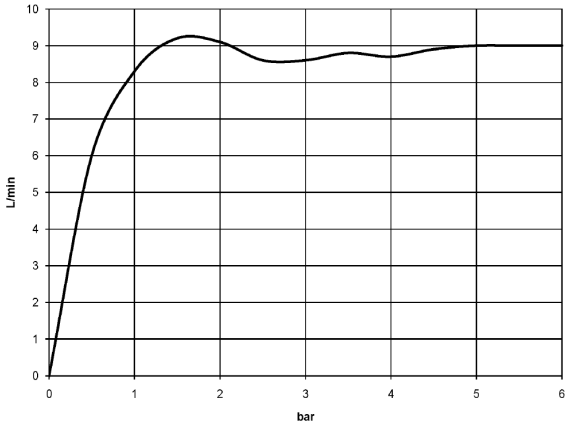

ST 050 304 6360

mm [inches]

Diagrama de flujo

Certificado

LGA\_18610.

ST 050 304 6360

Piezas para otros  
acabados pueden  
encontrarse aquí:  
Cromo