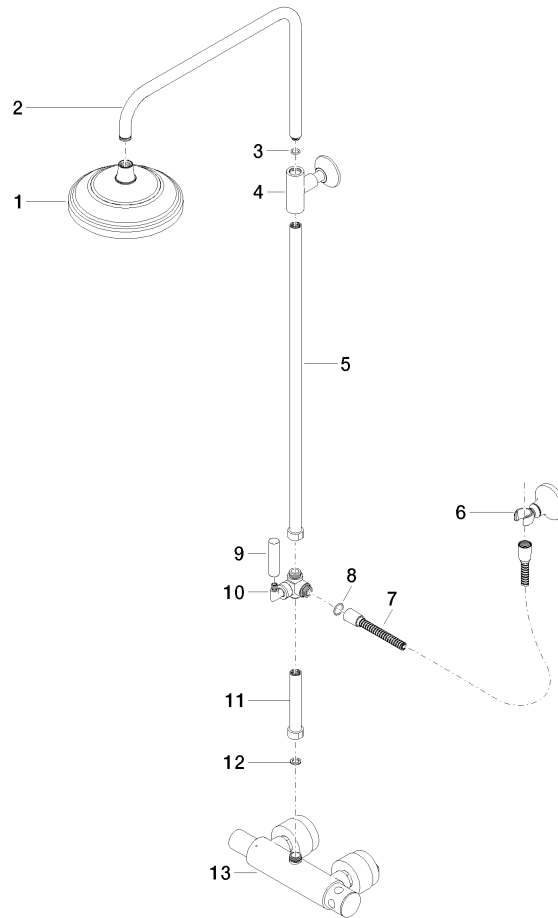

### Lista de piezas de recambios

N°	Número de artículo	Denominación	Cantidad de montaje	Plazo de entrega
1	09 20 36 005-08	manilla	1	40
2	09 26 01 016 90	accessorio	1	2
3	09 20 83 006 90	manilla	1	2
4	09 24 03 119 90	boquilla	1	2
6	09 20 36 004-08	manilla	4	40
7	90 30 30 027 00 90	tornillo	1	2
8	09 30 33 004 90	tornillo	1	2
10	90 21 33 020 00 90	manilla	1	2

### Lista de piezas de recambios

N°	Número de artículo	Denominación	Cantidad de montaje	Plazo de entrega
1	09 21 02 115 90	caperuza	1	2
2	09 23 01 039 90	tamiz	1	2
3	09 23 01 077 90	limitador de caudal	1	2
4	04 12 11 071 00 90	duchas	1	2
5	09 30 09 022 90	llave	1	2

# MADISON Showerpipe con termostato de ducha - Platino

MADISON

ST 050 304 6360

ST 050 304 6360

Diagrama de flujo

Certificado

LGA\_38665.

ST 050 304 6360

Piezas para otros acabados pueden encontrarse aquí:  
Cromo

**Lista de piezas de recambios**

N°	Número de artículo	Denominación	Cantidad de montaje	Plazo de entrega
1	04 12 05 038 01-08	duchas	1	60
2	04 28 22 101 20-08	caño	1	40
3	90 14 10 011 00 90	sello	1	2
4	90 17 11 037 01-08	soporte	1	-
Ya no se puede pedir el repuesto, solicite el artículo de repuesto.				
5	90 28 22 104 00-08	tubo	1	-
Ya no se puede pedir el repuesto, solicite el artículo de repuesto.				
6	90 17 09 045 01-08	inversor	1	40
7	09 30 30 064-08	tornillo	1	40
8	09 18 20 011-08	alojamiento	1	40
9	09 28 22 013 90	tubo	1	2
10	11 170 370-08	MADISON Embellecedor para maneta - Platino	1	40
11	09 30 30 062-08	tornillo	1	40
12	09 14 10 122 90	sello	1	2
13	28 104 970-08	Flexo de ducha metálico 1/2" x 1/2" x 1250 mm - Platino	1	40
14	28 050 410-08	soporte	1	60
15	90 28 22 103 00-08	tubo	1	-
Ya no se puede pedir el repuesto, solicite el artículo de repuesto.				
16	90 14 20 002 00 90	sello	1	2
17	04 17 01 044 01-08	grifería	1	40