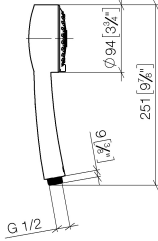

### Lista de piezas de recambios

N°	Número de artículo	Denominación	Cantidad de montaje	Plazo de entrega
1	09 20 36 005-08	manilla	1	40
2	09 26 01 016 90	accessorio	1	2
3	09 20 83 006 90	manilla	1	2
4	09 24 03 119 90	boquilla	1	2
6	09 20 36 004-08	manilla	4	40
7	90 30 30 027 00 90	tornillo	1	2
8	09 30 33 004 90	tornillo	1	2
10	90 21 33 020 00 90	manilla	1	2

ST 050 304 6360

mm [inches]

Diagrama de flujo

Certificado

LGA\_18610.

ST 050 304 6360

Piezas para otros  
acabados pueden  
encontrarse aquí:  
Cromo

ST 050 304 6360

- Saliente ducha de pie 420 mm
- Ø Ducha de lluvia 200 mm
- Ducha efecto lluvia con sistema antical
- Caudal ducha de lluvia máx. 14 l/min
- Función de: 8 l/min
- Inversor giratorio Ducha de pie/ Ducha de mano
- Altura de la grifería hasta el ducha de lluvia (extremo inferior): 985mm
- Altura de la grifería hasta el extremo superior del codo 1160mm
- Rosetas corredizas de dos piezas Ø 65 mm
- Roseta para soporte de ducha Ø 65mm
- Roseta para fijación a pared ø 60mm
- Calibración 150 mm ± 13 mm
- Flexo metálico 1250mm con bloqueo de giro integrado
- Racor 1/2"
- Diámetro de tubo 20 mm