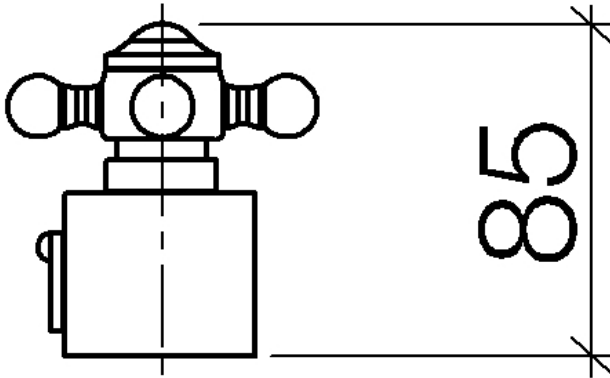

ST 050 304 6360